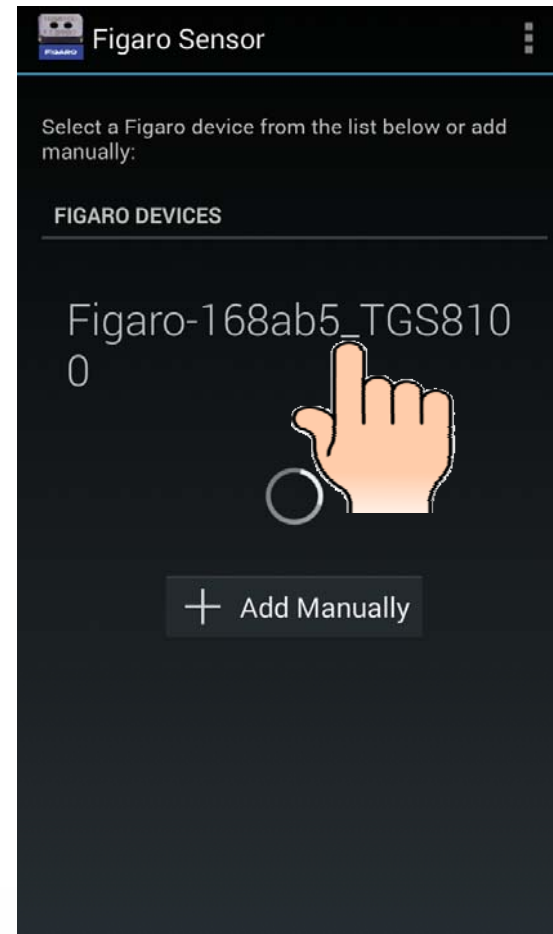

Search & Select Figaro Device